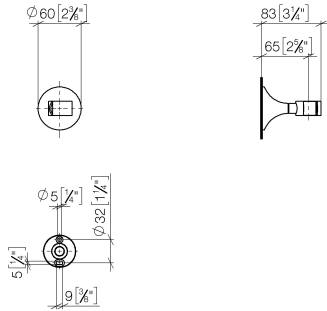

28 050 809

• rosace Ø 60 mm

	Laiton brossé (Or 23cts)	28 050 809-28
	Chrome	28 050 809-00
	Platine brossé	28 050 809-06
	Platine	28 050 809-08
	Dark Chrome	28 050 809-19
	Bronze brossé	28 050 809-42
	Champagne brossé (Or 22cts)	28 050 809-46
	Champagne (Or 22cts)	28 050 809-47
	Dark Platinum brossé	28 050 809-99

28 050 809

mm [inches]

28 050 809

Les pièces pour les
autres finitions
peuvent être
trouvées ici : Chrome

Liste des pièces de rechange

N°	Article Numéro	Désignation	Fréquence de montage	Délai de livraison
1	05 30 31 025 00 90	set de fixation	1	2
2	90 17 20 759 00 90	rondelle	1	2
3	09 14 15 022 90	anneau	1	2
4	09 30 30 057 90	vis	1	2
5	09 30 11 024 90	rondelle	1	2
6	09 12 12 213 90	douille d'enclenchement	1	2
7	90 18 40 035 00 90	douille	1	2