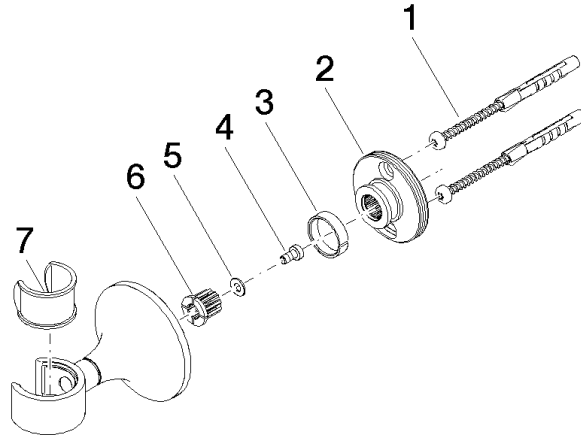

28 050 809

• rosace Ø 60 mm

	Laiton brossé (Or 23cts)	28 050 809-28
	Chrome	28 050 809-00
	Platine brossé	28 050 809-06
	Platine	28 050 809-08
	Dark Chrome	28 050 809-19
	Bronze brossé	28 050 809-42
	Champagne brossé (Or 22cts)	28 050 809-46
	Champagne (Or 22cts)	28 050 809-47
	Dark Platinum brossé	28 050 809-99

28 050 809

mm [inches]

28 050 809

Les pièces pour les
autres finitions
peuvent être
trouvées ici : Chrome

Liste des pièces de rechange

N°	Article Numéro	Désignation	Fréquence de montage	Délai de livraison
1	05 30 31 025 00 90	set de fixation	1	2
2	90 17 20 759 00 90	rondelle	1	2
3	09 14 15 022 90	anneau	1	2
4	09 30 30 057 90	vis	1	2
5	09 30 11 024 90	rondelle	1	2
6	09 12 12 213 90	douille d'enclenchement	1	2
7	90 18 40 035 00 90	douille	1	2